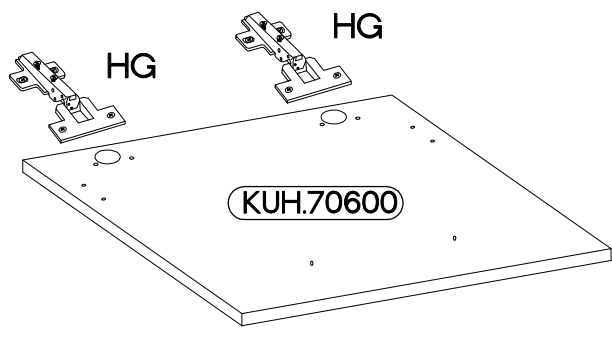

50 GU-36

KUH.40001

Ersatzteil Nummer	Dimension
KUH.10151 x2	358x290x16
KUH.40001	467x276x16
KUH.40020	467x276x16
KUH.60181	353x485x2,5
KUH.70600	496x354x16

+8x30mm A	6,4 x 50mm B	E1	+35/0mm HG	K	K24
8	8	8	2	2	2
O	+3.5x13mm P5	+3.0x20mm P7	+4.0x30mm P8	L=192mm S	M4x22mm U
1	4	8-10	4	1	2

ISM-KUH-02146

±8x30mm  A 8	±35/0mm  HG 2	±3.5x13mm  P5 4	±4.0x30mm  P8 4	 K 2
---	--	--	--	--

2

6,4 x 50mm		
		
B	O	E1
4	1	4

3

6,4 x 50mm		
		
B	O	E1
4	1	4

4

5