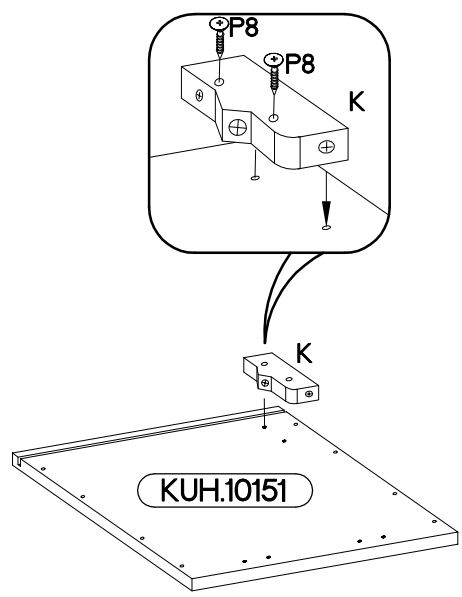

50 GU-36

KUH.40001

Ersatzteil Nummer	Dimension
KUH.10151 x2	358x290x16
KUH.40001	467x276x16
KUH.40020	467x276x16
KUH.60181	353x485x2,5
KUH.70600	496x354x16

+8x30mm A	6,4 x 50mm B	E1	+35/0mm HG	K	K24
8	8	8	2	2	2
O	+3.5x13mm P5	+3.0x20mm P7	+4.0x30mm P8	L=192mm S	M4x22mm U
1	4	8-10	4	1	2

ISM-KUH-02146

±8x30mm  A 8	±35/0mm  HG 2	±3.5x13mm  P5 4	±4.0x30mm  P8 4	 K 2
---	--	--	--	--

2

6,4 x 50mm		
		
B	O	E1
4	1	4

3

6,4 x 50mm		
		
B	O	E1
4	1	4

4

5