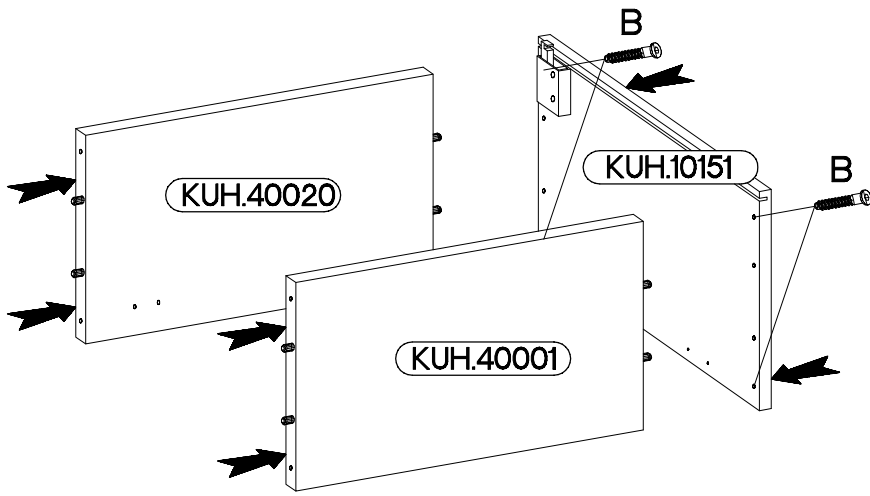

50 GU-36

KUH.40001

Ersatzteil Nummer	Dimension
KUH.10151 x2	358x290x16
KUH.40001	467x276x16
KUH.40020	467x276x16
KUH.60181	353x485x2,5
KUH.70600	496x354x16

+8x30mm A	6,4 x 50mm B	E1	+35/0mm HG	K	K24
8	8	8	2	2	2
O	+3.5x13mm P5	+3.0x20mm P7	+4.0x30mm P8	L=192mm S	M4x22mm U
1	4	8-10	4	1	2

ISM-KUH-02146

±8x30mm  A 8	±35/0mm  HG 2	±3.5x13mm  P5 4	±4.0x30mm  P8 4	 K 2
---	--	--	--	--

2

6,4 x 50mm		
		
B	O	E1
4	1	4

3

6,4 x 50mm		
		
B	O	E1
4	1	4

4

5