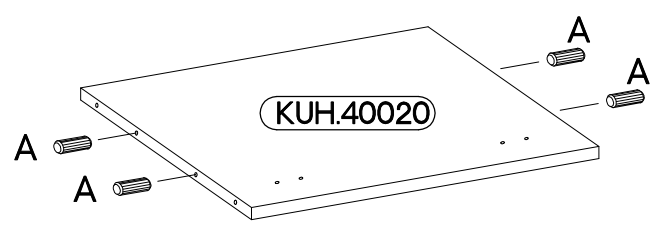

50 GU-36

KUH.40001

Ersatzteil Nummer	Dimension
KUH.10151 x2	358x290x16
KUH.40001	467x276x16
KUH.40020	467x276x16
KUH.60181	353x485x2,5
KUH.70600	496x354x16

+8x30mm A	6,4 x 50mm B	E1	+35/0mm HG	K	K24
8	8	8	2	2	2
O	+3.5x13mm P5	+3.0x20mm P7	+4.0x30mm P8	L=192mm S	M4x22mm U
1	4	8-10	4	1	2

ISM-KUH-02146

±8x30mm  A 8	±35/0mm  HG 2	±3.5x13mm  P5 4	±4.0x30mm  P8 4	 K 2
---	--	--	--	--

2

6,4 x 50mm		
		
B	O	E1
4	1	4

3

6,4 x 50mm		
		
B	O	E1
4	1	4

4

5