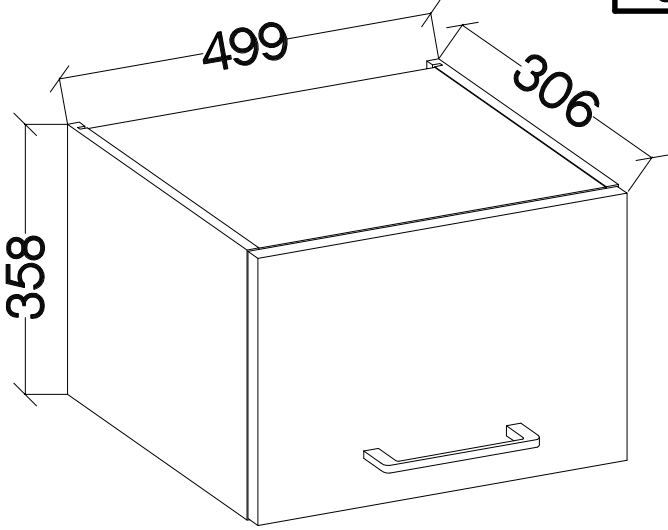

50 GU-36

KUH.40001

Ersatzteil Nummer	Dimension
KUH.10151 x2	358x290x16
KUH.40001	467x276x16
KUH.40020	467x276x16
KUH.60181	353x485x2,5
KUH.70600	496x354x16

+8x30mm A	6,4 x 50mm B	E1	+35/0mm HG	K	K24
8	8	8	2	2	2
O	+3.5x13mm P5	+3.0x20mm P7	+4.0x30mm P8	L=192mm S	M4x22mm U
1	4	8-10	4	1	2

ISM-KUH-02146

±8x30mm  A 8	±35/0mm  HG 2	±3.5x13mm  P5 4	±4.0x30mm  P8 4	 K 2
---	--	--	--	--

2

6,4 x 50mm		
		
B	O	E1
4	1	4

3

6,4 x 50mm		
		
B	O	E1
4	1	4

4

5