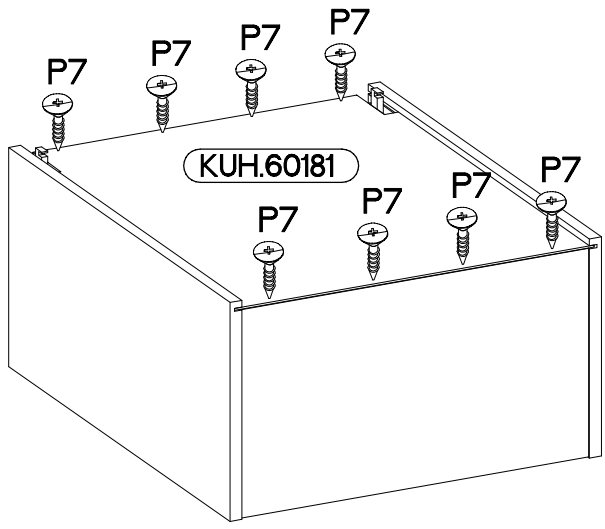

50 GU-36

KUH.40001

Ersatzteil Nummer	Dimension
KUH.10151 x2	358x290x16
KUH.40001	467x276x16
KUH.40020	467x276x16
KUH.60181	353x485x2,5
KUH.70600	496x354x16

+8x30mm A	6,4 x 50mm B	E1	+35/0mm HG	K	K24
8	8	8	2	2	2
O	+3.5x13mm P5	+3.0x20mm P7	+4.0x30mm P8	L=192mm S	M4x22mm U
1	4	8-10	4	1	2

ISM-KUH-02146

±8x30mm  A 8	±35/0mm  HG 2	±3.5x13mm  P5 4	±4.0x30mm  P8 4	 K 2
---	--	--	--	--

2

6,4 x 50mm		
		
B	O	E1
4	1	4

3

6,4 x 50mm		
		
B	O	E1
4	1	4

4

5