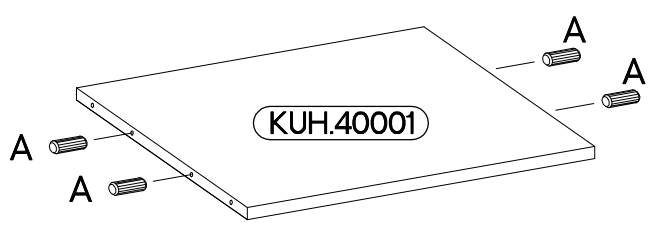

50 GU-36

KUH.40001

Ersatzteil Nummer	Dimension
KUH.10151 x2	358x290x16
KUH.40001	467x276x16
KUH.40020	467x276x16
KUH.60181	353x485x2,5
KUH.70600	496x354x16

+8x30mm A	6,4 x 50mm B	E1	+35/0mm HG	K	K24
8	8	8	2	2	2
O	+3.5x13mm P5	+3.0x20mm P7	+4.0x30mm P8	L=192mm S	M4x22mm U
1	4	8-10	4	1	2

ISM-KUH-02146

±8x30mm  A 8	±35/0mm  HG 2	±3.5x13mm  P5 4	±4.0x30mm  P8 4	 K 2
---	--	--	--	--

2

6,4 x 50mm		
		
B	O	E1
4	1	4

3

6,4 x 50mm		
		
B	O	E1
4	1	4

4

5