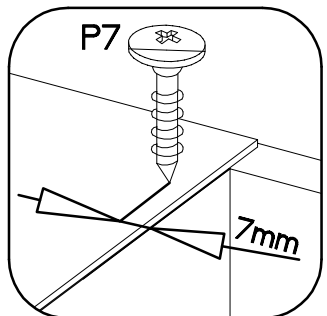

50 GU-36

KUH.40001

Ersatzteil Nummer	Dimension
KUH.10151 x2	358x290x16
KUH.40001	467x276x16
KUH.40020	467x276x16
KUH.60181	353x485x2,5
KUH.70600	496x354x16

+8x30mm A	6,4 x 50mm B	E1	+35/0mm HG	K	K24
8	8	8	2	2	2
O	+3.5x13mm P5	+3.0x20mm P7	+4.0x30mm P8	L=192mm S	M4x22mm U
1	4	8-10	4	1	2

ISM-KUH-02146

±8x30mm  A 8	±35/0mm  HG 2	±3.5x13mm  P5 4	±4.0x30mm  P8 4	 K 2
---	--	--	--	--

2

6,4 x 50mm		
		
B	O	E1
4	1	4

3

6,4 x 50mm		
		
B	O	E1
4	1	4

4

5