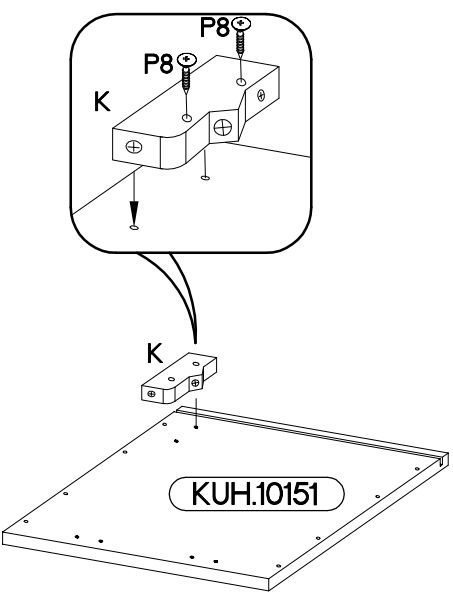

50 GU-36

KUH.40001

Ersatzteil Nummer	Dimension
KUH.10151 x2	358x290x16
KUH.40001	467x276x16
KUH.40020	467x276x16
KUH.60181	353x485x2,5
KUH.70600	496x354x16

+8x30mm A	6,4 x 50mm B	E1	+35/0mm HG	K	K24
8	8	8	2	2	2
O	+3.5x13mm P5	+3.0x20mm P7	+4.0x30mm P8	L=192mm S	M4x22mm U
1	4	8-10	4	1	2

ISM-KUH-02146

±8x30mm  A 8	±35/0mm  HG 2	±3.5x13mm  P5 4	±4.0x30mm  P8 4	 K 2
---	--	--	--	--

2

6,4 x 50mm		
		
B	O	E1
4	1	4

3

6,4 x 50mm		
		
B	O	E1
4	1	4

4

5