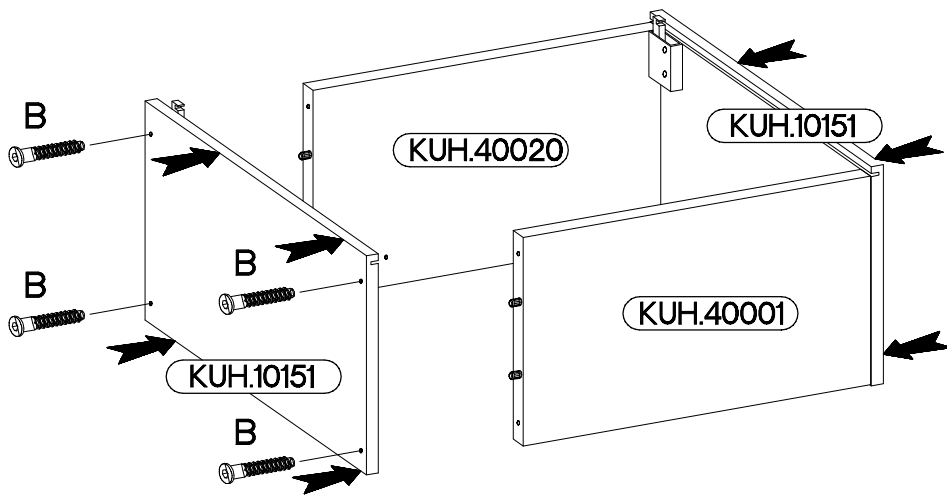

50 GU-36

KUH.40001

Ersatzteil Nummer	Dimension
KUH.10151 x2	358x290x16
KUH.40001	467x276x16
KUH.40020	467x276x16
KUH.60181	353x485x2,5
KUH.70600	496x354x16

+8x30mm A	6,4 x 50mm B	E1	+35/0mm HG	K	K24
8	8	8	2	2	2
O	+3.5x13mm P5	+3.0x20mm P7	+4.0x30mm P8	L=192mm S	M4x22mm U
1	4	8-10	4	1	2

ISM-KUH-02146

±8x30mm  A 8	±35/0mm  HG 2	±3.5x13mm  P5 4	±4.0x30mm  P8 4	 K 2
---	--	--	--	--

2

6,4 x 50mm		
		
B	O	E1
4	1	4

3

6,4 x 50mm		
		
B	O	E1
4	1	4

4

5