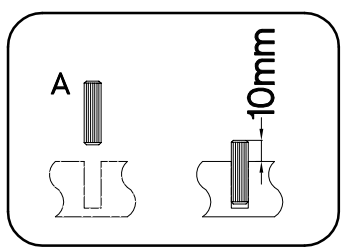

50 GU-36

KUH.40001

Ersatzteil Nummer	Dimension
KUH.10151 x2	358x290x16
KUH.40001	467x276x16
KUH.40020	467x276x16
KUH.60181	353x485x2,5
KUH.70600	496x354x16

+8x30mm A	6,4 x 50mm B	E1	+35/0mm HG	K	K24
8	8	8	2	2	2
O	+3.5x13mm P5	+3.0x20mm P7	+4.0x30mm P8	L=192mm S	M4x22mm U
1	4	8-10	4	1	2

ISM-KUH-02146

±8x30mm  A 8	±35/0mm  HG 2	±3.5x13mm  P5 4	±4.0x30mm  P8 4	 K 2
---	--	--	--	--

2

6,4 x 50mm		
		
B	O	E1
4	1	4

3

6,4 x 50mm		
		
B	O	E1
4	1	4

4

5