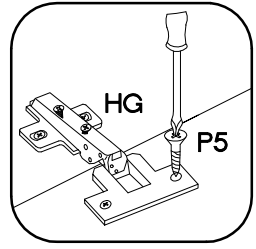

50 GU-36

KUH.40001

Ersatzteil Nummer	Dimension
KUH.10151 x2	358x290x16
KUH.40001	467x276x16
KUH.40020	467x276x16
KUH.60181	353x485x2,5
KUH.70600	496x354x16

+8x30mm A	6,4 x 50mm B	E1	+35/0mm HG	K	K24
8	8	8	2	2	2
O	+3.5x13mm P5	+3.0x20mm P7	+4.0x30mm P8	L=192mm S	M4x22mm U
1	4	8-10	4	1	2

ISM-KUH-02146

±8x30mm  A 8	±35/0mm  HG 2	±3.5x13mm  P5 4	±4.0x30mm  P8 4	 K 2
---	--	--	--	--

2

6,4 x 50mm		
		
B	O	E1
4	1	4

3

6,4 x 50mm		
		
B	O	E1
4	1	4

4

5