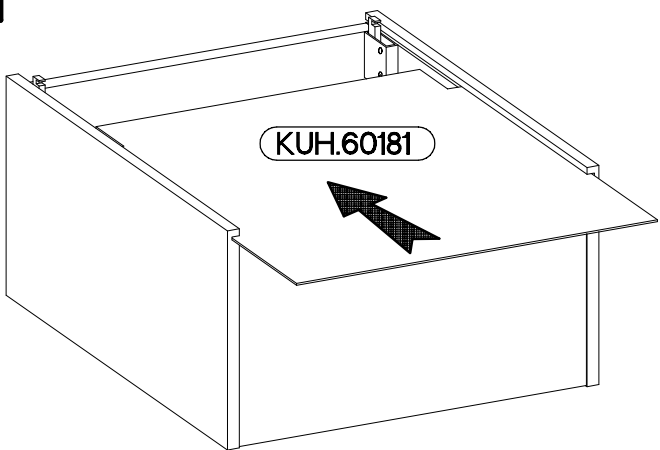

50 GU-36

KUH.40001

Ersatzteil Nummer	Dimension
KUH.10151 x2	358x290x16
KUH.40001	467x276x16
KUH.40020	467x276x16
KUH.60181	353x485x2,5
KUH.70600	496x354x16

+8x30mm A	6,4 x 50mm B	E1	+35/0mm HG	K	K24
8	8	8	2	2	2
O	+3.5x13mm P5	+3.0x20mm P7	+4.0x30mm P8	L=192mm S	M4x22mm U
1	4	8-10	4	1	2

ISM-KUH-02146

±8x30mm  A 8	±35/0mm  HG 2	±3.5x13mm  P5 4	±4.0x30mm  P8 4	 K 2
---	--	--	--	--

2

6,4 x 50mm		
		
B	O	E1
4	1	4

3

6,4 x 50mm		
		
B	O	E1
4	1	4

4

5